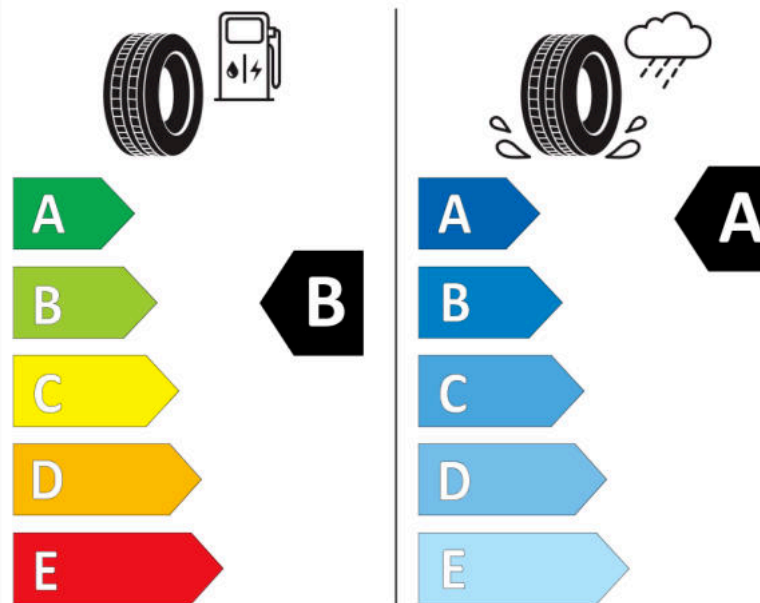

Δελτίο Πληροφοριών Προϊόντος

ΚΑΝΟΝΙΣΜΟΣ (ΕΕ) 2020/740

Μάρκα	MICHELIN
Εμπορική ονομασία	LATITUDE SPORT 3 MO-V
Αναγνωριστικό μοντέλου	264668
Διάσταση	245/65R17
Δείκτης ικανότητας φόρτωσης	111
Σύμβολο κατηγορίας ταχύτητας	H
Κατηγορία ως προς την εξοικονόμηση καυσίμου	B
Κατηγορία ως προς την πρόσφυση του ελαστικού σε υγρό οδόστρωμα	A
Κατηγορία εξωτερικού θορύβου κύλισης	B
Τιμή εξωτερικού θορύβου κύλισης	70 dB
Ελαστικό για χρήση σε συνθήκες έντονης χιονόπτωσης	Όχι
Ελαστικό πρόσφυσης στον πάγο	Όχι
Ημερομηνία έναρξης παραγωγής	16/18
Ημερομηνία λήξης παραγωγής	
Κατηγορία Φορτίου	XL
Επιπλέον πληροφορίες	245/65 R17 111H XLTL LS3 MO-V GRNX MI

ENERG

MICHELIN

264668

245/65R17 111 H

C1